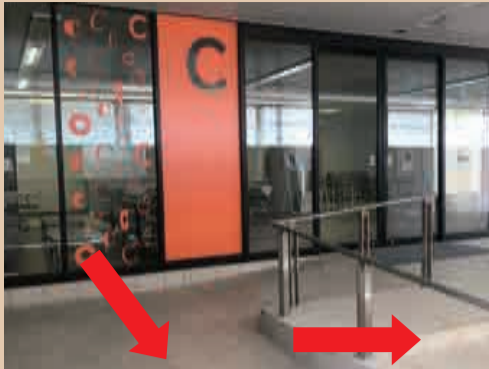

C校舎から音楽棟

1

C校舎1階まで降りて外に出る。外に出たら、左に曲がる

2

左に曲がり、直進する

3

突き当たりまで来たら、右に曲がる。

4

右に曲がった後、さらに直進

5

体育館の前を（銅像が目印!）通り、門を抜ける。門を抜けたら左に曲がる。

6

門を抜け、坂を上がる

7

坂を上がり、門衛所まで来たら、右に曲がる

8

通路を直進

9

左手に音楽棟（実習棟）