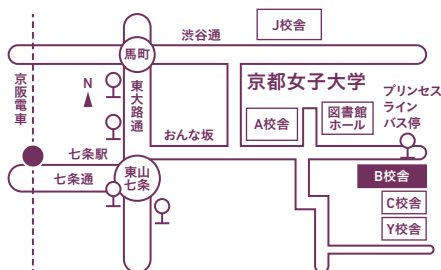

## 京都女子学園の 音楽文化財について

—昭和初期の仏教讃歌  
啓蒙活動を中心に—

京都女子大学発達教育学部教授  
荒川 恵子 氏

II 部 14:45-16:15

## 蓮如上人の言葉 —聖人一流の御勸化—

相愛大学准教授  
佐々木 隆晃 氏

お問い合わせ先

京都女子大学 宗教・文化研究所

〒605-8501 京都市東山区今熊野北日吉町35 TEL: 075-531-7074 FAX: 075-531-7215 <http://www.kyoto-wu.ac.jp>

### ●JR・近鉄「京都」駅より

- ・烏丸中央改札口前バスターミナル  
市バス206、208または100で約10分、「東山七条」で下車し東へ徒歩5分
- ・八条口前(空中回廊西側階段を降りてすぐ)  
プリンセスラインバスにて約10分、「京都女子大学前」で下車

### ●京阪「七条」駅より

- ・東へ徒歩15分