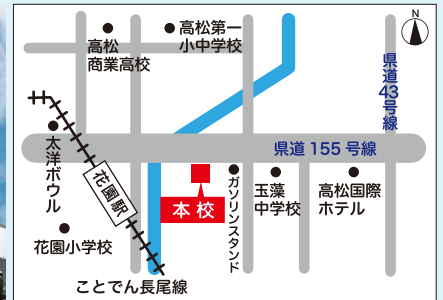

#### 私立大学

- 工学院大学
- 愛知工業大学
- 豊田工業大学
- 大阪電気通信大学

★来場者全員に  
トートバッグプレゼント

パンフレット等のお持ち帰りにご利用ください。

## 開催情報

〈会場〉高松高等予備校 本校 2F  
高松市観光町547-1 TEL087-834-1015

〈開催日〉7月24日(月)

〈開催時間〉★受験生・保護者対象  
9:00~14:30

★教員対象  
14:30~16:00

※時間内入退場自由

〔アクセス〕 ●バス停「高予備前」下車すぐ ●ことのでん「花園」駅 徒歩5分

主催 四国新聞社